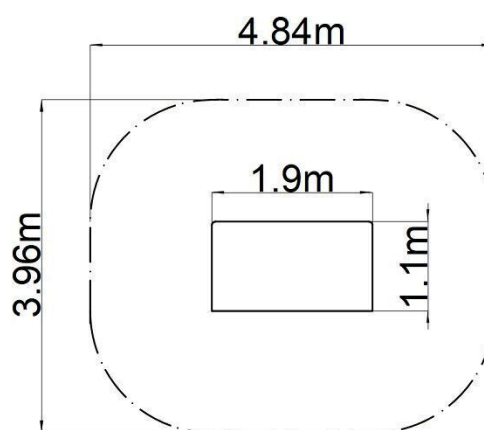

Edukační domeček - hnědý

Typ výrobku EDP-6403KW-10

Základní informace

Doporučený věk	0 - 10 let
Minimální prostor	4,84 m x 3,96 m
Rozměr zařízení d. š. v.:	1,9 m x 1,1 m x 2,02 m
Výška volného pádu:	0 m
Max. počet uživatelů:	4
Dopadová plocha:	dle normy EN 1177 - trávník
Certifikát shody s normou:	ČSN EN 1176-1 ed.2 +A1:2024

Materiál

Kovové části - konstrukční ocel
 Plastové části - HDPE
 Kreslicí tabule - HPL
 Střecha - HPL

Povrchová úprava

Duplexní nástřík práškovou vypalovací barvou
 Žárové zinkování

Popis

Nosná konstrukce domečku je vyrobena z konstrukční oceli, která je proti korozi chráněna povrchovou úpravou zinkováním, čímž se docílí velmi výrazného prodloužení životnosti herního prvku. Tyto konstrukce jsou uloženy do betonového lože. Veškeré další kovové prvky jsou také upravovány zinkováním nebo duplexním nástříkem práškovou vypalovací barvou dle RAL.