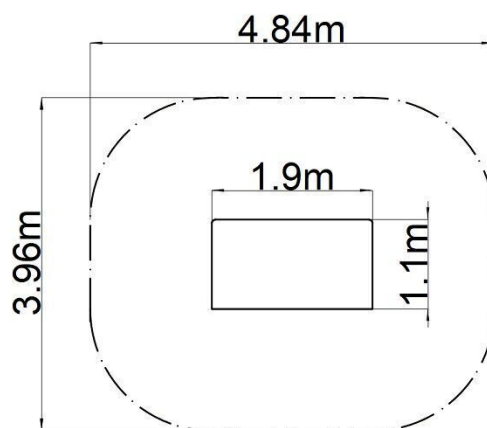

Edukační domeček - hnědý

Typ výrobku EDP-6406KW-10

Základní informace

Doporučený věk	0 - 10 let
Minimální prostor	4,84 m x 3,96 m
Rozměr zařízení d. š. v.:	1,9 m x 1,1 m x 2,02 m
Výška volného pádu:	0 m
Max. počet uživatelů:	4
Dopadová plocha:	dle normy EN 1177 - trávník
Certifikát shody s normou:	ČSN EN 1176-1 ed.2 +A1:2024

Materiál

Kovové části - konstrukční ocel
 Plastové části - HDPE
 Kreslicí tabule - HPL
 Střecha - HPL

Povrchová úprava

Duplexní nástřík práškovou vypalovací barvou
 Žárové zinkování

Popis

Nosná konstrukce domečku je vyrobena z konstrukční oceli, která je proti korozi chráněna povrchovou úpravou zinkováním, čímž se docílí velmi výrazného prodloužení životnosti herního prvku. Tyto konstrukce jsou uloženy do betonového lože. Veškeré další kovové prvky jsou také upravovány zinkováním nebo duplexním nástříkem práškovou vypalovací barvou dle RAL.