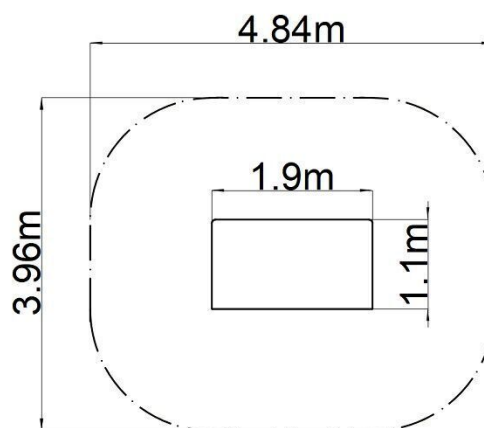

### Základní informace

Doporučený věk	0 - 10 let
Minimální prostor	4,84 m x 3,96 m
Rozměr zařízení d. š. v.:	1,9 m x 1,1 m x 2,02 m
Výška volného pádu:	0 m
Max. počet uživatelů:	4
Dopadová plocha:	dle normy EN 1177 - trávník
Certifikát shody s normou:	ČSN EN 1176-1 ed.2 +A1:2024

### Materiál

Kovové části - konstrukční ocel  
 Plastové části - HDPE  
 Kreslicí tabule - HPL  
 Střecha - HPL