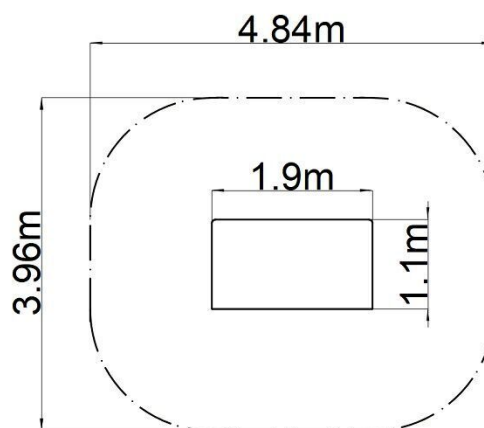

Edukační domeček - stříbrný

Typ výrobku EDP-6407KS-10

Základní informace

Doporučený věk	0 - 10 let
Minimální prostor	4,84 m x 3,96 m
Rozměr zařízení d. š. v.:	1,9 m x 1,1 m x 2,02 m
Výška volného pádu:	0 m
Max. počet uživatelů:	4
Dopadová plocha:	dle normy EN 1177 - trávník
Certifikát shody s normou:	ČSN EN 1176-1 ed.2 +A1:2024

Materiál

Kovové části - konstrukční ocel
 Plastové části - HDPE
 Kreslicí tabule - HPL
 Střecha - HPL

Povrchová úprava

Duplexní nástřík práškovou vypalovací barvou
 Žárové zinkování

Popis

Nosná konstrukce domečku je vyrobena z konstrukční oceli, která je proti korozi chráněna povrchovou úpravou zinkováním, čímž se docílí velmi výrazného prodloužení životnosti herního prvku. Tyto konstrukce jsou uloženy do betonového lože. Veškeré další kovové prvky jsou také upravovány zinkováním nebo duplexním nástříkem práškovou vypalovací barvou dle RAL.