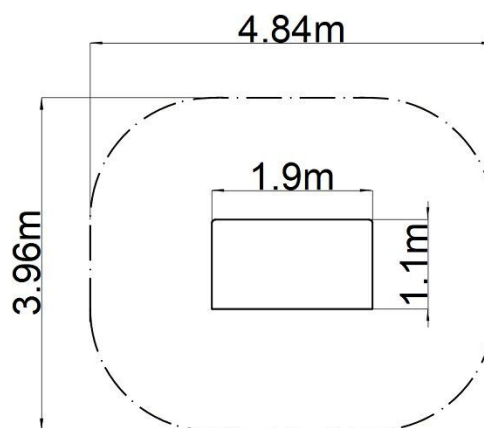

Edukační domeček - hnědý

Typ výrobku EDP-6401KW-10

Základní informace

Doporučený věk	0 - 10 let
Minimální prostor	4,84 m x 3,96 m
Rozměr zařízení d. š. v.:	1,9 m x 1,1 m x 2,02 m
Výška volného pádu:	0 m
Max. počet uživatelů:	4
Dopadová plocha:	dle normy EN 1177 - trávník
Certifikát shody s normou:	ČSN EN 1176-1 ed.2 +A1:2024

Materiál

Kovové části - konstrukční ocel
 Plastové části - HDPE
 Kreslicí tabule - HPL
 Střecha - HPL

Povrchová úprava

Duplexní nástřík práškovou vypalovací barvou
 Žárové zinkování

Popis

Nosná konstrukce domečku je vyrobena z konstrukční oceli, která je proti korozi chráněna povrchovou úpravou zinkováním, čímž se docílí velmi výrazného prodloužení životnosti herního prvku. Tyto konstrukce jsou uloženy do betonového lože. Veškeré další kovové prvky jsou také upravovány zinkováním nebo duplexním nástříkem práškovou vypalovací barvou dle RAL.