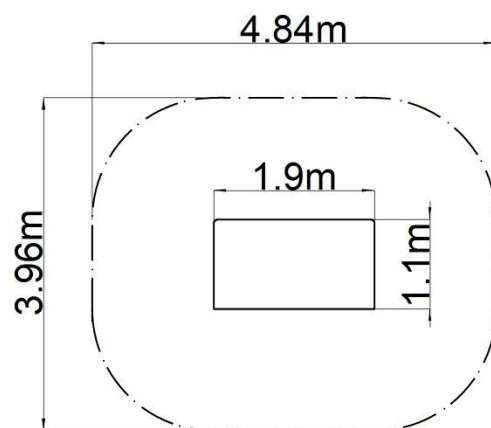

### Základní informace

Doporučený věk	0 - 10 let
Minimální prostor	4,84 m x 3,96 m
Rozměr zařízení d. š. v.:	1,9 m x 1,1 m x 2,02 m
Výška volného pádu:	0 m
Max. počet uživatelů:	4
Dopadová plocha:	dle normy EN 1177 - trávník
Certifikát shody s normou:	ČSN EN 1176-1 ed.2 +A1:2024

### Materiál

Kovové části - konstrukční ocel  
 Plastové části - HDPE  
 Kreslicí tabule - HPL  
 Střecha - HPL