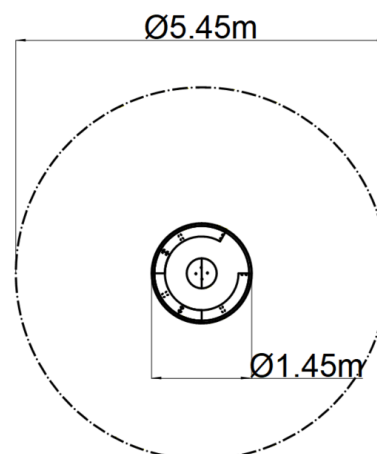

Kolotoč na sezení KON0002KS (průměr 1,45 m) - stříbrný

Typ výrobku KON-0002KS-10

Základní informace

Doporučený věk	2 - 15 let
Minimální prostor	5,45 m x 5,45 m
Rozměr zařízení d. š. v.:	1,45 m x 1,45 m x 0,92 m
Výška volného pádu:	0,5 m
Max. počet uživatelů:	6
Dopadová plocha:	dle normy EN 1177 - trávník
Certifikát shody s normou:	ČSN EN 1176-1 ed.2 +A1:2024 ČSN EN 1176-5:2020

Materiál

Plastové části - HDPE
Kovové díly - konstrukční ocel, protiskluzový plech

Povrchová úprava

Duplexní nástřík práškovou vypalovací barvou
Žárové zinkování

Popis

Kolotoč je vyroben z konstrukční černé oceli, ošetřené pískováním, duplexním nástříkem práškovou vypalovací barvou. Tyto konstrukce jsou uloženy do betonového lože. Veškeré další kovové části jsou vyrobeny z konstrukční černé oceli, ošetřené pískováním, duplexním nástříkem práškovou vypalovací barvou. Kolotoč je konstruován s ohledem na vysoké namáhání a dlouhou životnost.