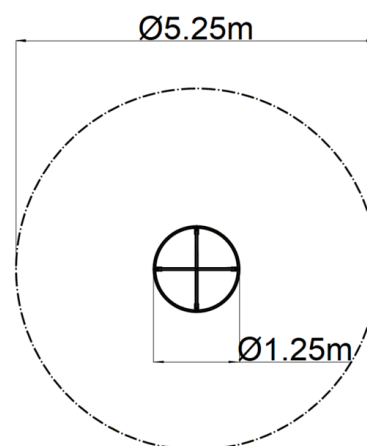

Materiál

Kovové díly - konstrukční ocel, hliníkový protiskluzový plech

Povrchová úprava

Duplexní nástřik práškovou vypalovací barvou
Žárové zinkování

Popis

Kolotoč je vyroben z konstrukční černé oceli, ošetřené pískováním, duplexním nástřikem práškovou vypalovací barvou. Tyto konstrukce jsou uloženy do betonového lože. Veškeré další kovové části jsou vyrobeny z konstrukční černé oceli, ošetřené pískováním, duplexním nástřikem práškovou vypalovací barvou. Kolotoč je konstruován s ohledem na vysoké namáhání a dlouhou životnost.

Podesta je vyrobena z hliníkového protiskluzového plechu. Veškerý spojovací materiál je pozinkovaný nebo nerezový.