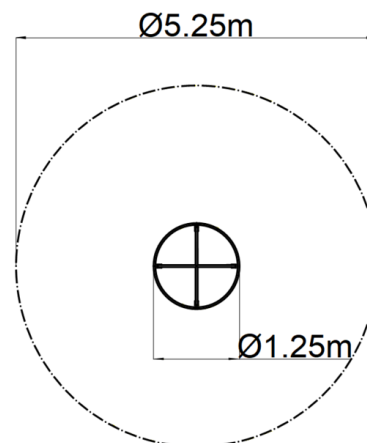

Kolotoč na stání KON0005KR (průměr 1,25 m) - červený

Typ výrobku KON-0005KR-10

Základní informace

Doporučený věk	2 - 15 let
Minimální prostor	5,25 m x 5,25 m
Rozměr zařízení d. š. v.:	1,25 m x 1,25 m x 1,11 m
Výška volného pádu:	0,2 m
Max. počet uživatelů:	4
Dopadová plocha:	dle normy EN 1177 - trávník
Certifikát shody s normou:	ČSN EN 1176-1 ed.2 +A1:2024 ČSN EN 1176-5:2020

Materiál

Kovové díly - konstrukční ocel, hliníkový protiskluzový plech

Povrchová úprava

Duplexní nástřik práškovou vypalovací barvou
Žárové zinkování

Popis

Kolotoč je vyroben z konstrukční černé oceli, ošetřené pískováním, duplexním nástřikem práškovou vypalovací barvou. Tyto konstrukce jsou uloženy do betonového lože. Veškeré další kovové části jsou vyrobeny z konstrukční černé oceli, ošetřené pískováním, duplexním nástřikem práškovou vypalovací barvou. Kolotoč je konstruován s ohledem na vysoké namáhání a dlouhou životnost.