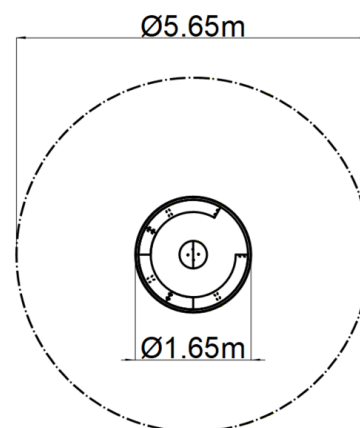

Kolotoč na sezení KON0003KY (průměr 1,65 m) - žlutý

Typ výrobku KON-0003KY-10

Základní informace

Doporučený věk	2 - 15 let
Minimální prostor	5,65 m x 5,65 m
Rozměr zařízení d. š. v.:	1,65 m x 1,65 m x 0,92 m
Výška volného pádu:	0,5 m
Max. počet uživatelů:	7
Dopadová plocha:	dle normy EN 1177 - trávník
Certifikát shody s normou:	ČSN EN 1176-1 ed.2 +A1:2024 ČSN EN 1176-5:2020

Materiál

Plastové části - HDPE
Kovové díly - konstrukční ocel, protiskluzový plech

Povrchová úprava

Duplexní nástřik práškovou vypalovací barvou
Žárové zinkování

Popis

Kolotoč je vyroben z konstrukční černé oceli, ošetřené pískováním, duplexním nástřikem práškovou vypalovací barvou. Tyto konstrukce jsou uloženy do betonového lože. Veškeré další kovové části jsou vyrobeny z konstrukční černé oceli, ošetřené pískováním, duplexním nástřikem práškovou vypalovací barvou. Kolotoč je konstruován s ohledem na vysoké namáhání a dlouhou životnost.