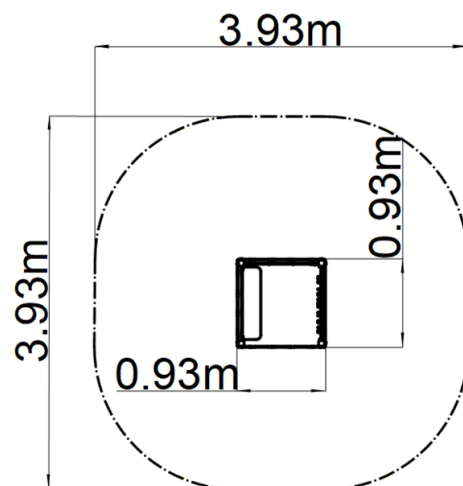

Materiál

Kovové části - konstrukční ocel
Plastové části - HDPE

Povrchová úprava

Duplexní nástřik práškovou vypalovací barvou
Žárové zinkování

Popis

Nosná konstrukce domečku je vyrobena z konstrukční oceli, která je proti korozi chráněna povrchovou úpravou zinkováním, čímž se docílí velmi výrazného prodloužení životnosti herního prvku. Tyto konstrukce jsou uloženy do betonového lože. Veškeré další kovové prvky jsou také upravovány zinkováním nebo duplexním nástřikem práškovou vypalovací barvou dle RAL.

Lavice a bočnice jsou vyrobeny z vysoce kvalitního plastu HDPE (vysokotlaký celoprobarvený polyetylen, který se vyznačuje vysokou barevnou stálostí, odolností proti poškrábání, odolností proti UV záření a hlavně bezpečností, protože je nelámavý a nehrozí tak žádné nebezpečí zranění dětí ostrými úlomky). Veškerý spojovací materiál je pozinkovaný nebo nerezový.

Vybavení

1x cimbuří z HDPE, 2x bočnice, 1x lavice, počítadlo.