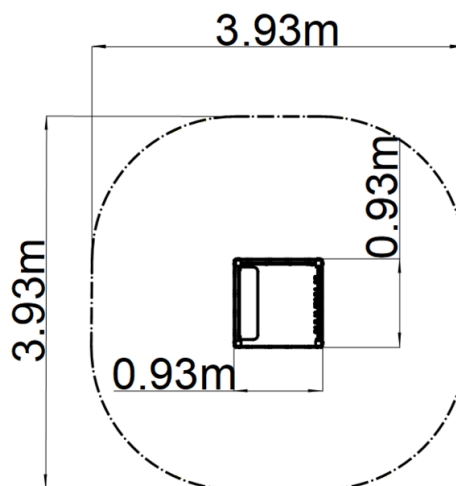

Materiál

Kovové části - konstrukční ocel
Plastové části - HDPE

Povrchová úprava

Duplexní nástřik práškovou vypalovací barvou
Žárové zinkování

Popis

Nosná konstrukce domečku je vyrobena z konstrukční oceli, která je proti korozi chráněna povrchovou úpravou zinkováním, čímž se docílí velmi výrazného prodloužení životnosti herního prvku. Tyto konstrukce jsou uloženy do betonového lože. Veškeré další kovové prvky jsou také upravovány zinkováním nebo duplexním nástřikem práškovou vypalovací barvou dle RAL.

Lavice a bočnice jsou vyrobeny z vysoce kvalitního plastu HDPE (vysokotlaký celoprobarvený polyetylen, který se vyznačuje vysokou barevnou stálostí, odolností proti poškrábání, odolností proti UV záření a hlavně bezpečností, protože je nelámavý a nehrozí tak žádné nebezpečí zranění dětí ostrými úlomky). Veškerý spojovací materiál je pozinkovaný nebo nerezový.

Vybavení

1x cimbuří z HDPE, 2x bočnice, 2x lavice, počítadlo.