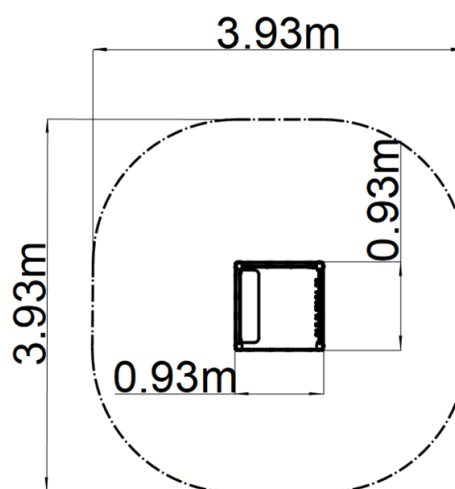

Domeček - stříbrná

Typ výrobku DOH-6101KS-10

Základní informace

Doporučený věk	0 - 10 let
Minimální prostor	3,93 m x 3,93 m
Rozměr zařízení d. š. v.:	0,93 m x 0,93 m x 1,54 m
Výška volného pádu:	0 m
Max. počet uživatelů:	3
Dopadová plocha:	dle normy EN 1177 - trávník
Certifikát shody s normou:	ČSN EN 1176-1 ed.2 +A1:2024

Materiál

Kovové části - konstrukční ocel
Plastové části - HDPE

Povrchová úprava

Duplexní nástřik práškovou vypalovací barvou
Žárové zinkování

Popis

Nosná konstrukce domečku je vyrobena z konstrukční oceli, která je proti korozi chráněna povrchovou úpravou zinkováním, čímž se docílí velmi výrazného prodloužení životnosti herního prvku. Tyto konstrukce jsou uloženy do betonového lože. Veškeré další kovové prvky jsou také upravovány zinkováním nebo duplexním nástřikem práškovou vypalovací barvou dle RAL.