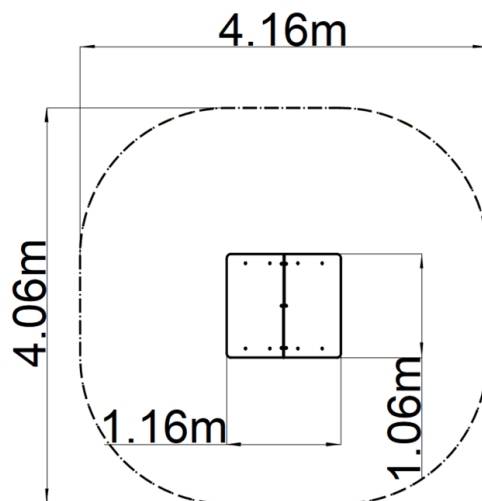

Materiál

Kovové části - konstrukční ocel
Plastové části - HDPE
Střeška - HPL

Povrchová úprava

Duplexní nástřik práškovou vypalovací barvou
Žárové zinkování

Popis

Nosná konstrukce domečku je vyrobena z konstrukční oceli, která je proti korozi chráněna povrchovou úpravou zinkováním, čímž se docílí velmi výrazného prodloužení životnosti herního prvku. Tyto konstrukce jsou uloženy do betonového lože. Veškeré další kovové prvky jsou také upravovány zinkováním nebo duplexním nástřikem práškovou vypalovací barvou dle RAL.

Lavice a bočnice jsou vyrobeny z vysoce kvalitního plastu HDPE (vysokotlaký celoprobarvený polyetylen, který se vyznačuje vysokou barevnou stálostí, odolností proti poškrábání, odolností proti UV záření a hlavně bezpečností, protože je nelámavý a nehrozí tak žádné nebezpečí zranění dětí ostrými úlomky). Střeška je vyrobena z HPL (vysokotlaký laminát, který se vyznačuje vysokou barevnou stálostí, odolností proti poškrábání, odolností proti UV záření a odolností proti vodě). Veškerý spojovací materiál je pozinkovaný nebo nerezový.

Vybavení

1x střeška, 2x bočnice, 1x lavice, počítadlo.