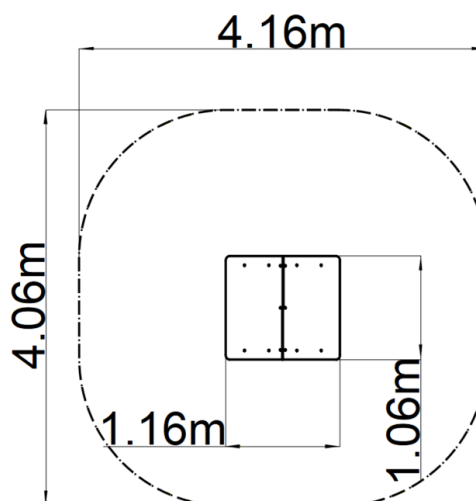

Materiál

Kovové části - konstrukční ocel
Plastové části - HDPE
Střeška - HPL

Povrchová úprava

Duplexní nástřik práškovou vypalovací barvou
Žárové zinkování

Popis

Nosná konstrukce domečku je vyrobena z konstrukční oceli, která je proti korozi chráněna povrchovou úpravou zinkováním, čímž se docílí velmi výrazného prodloužení životnosti herního prvku. Tyto konstrukce jsou uloženy do betonového lože. Veškeré další kovové prvky jsou také upravovány zinkováním nebo duplexním nástřikem práškovou vypalovací barvou dle RAL.

Lavice a bočnice jsou vyrobeny z vysoce kvalitního plastu HDPE (vysokotlaký celoprobarvený polyetylen, který se vyznačuje vysokou barevnou stálostí, odolností proti poškrábání, odolností proti UV záření a hlavně bezpečností, protože je nelámavý a nehrozí tak žádné nebezpečí zranění dětí ostrými úlomky). Střeška je vyrobena z HPL (vysokotlaký laminát, který se vyznačuje vysokou barevnou stálostí, odolností proti poškrábání, odolností proti UV záření a odolností proti vodě). Veškerý spojovací materiál je pozinkovaný nebo nerezový.

Vybavení

1x střeška, 2x bočnice, 2x lavice, počítadlo.