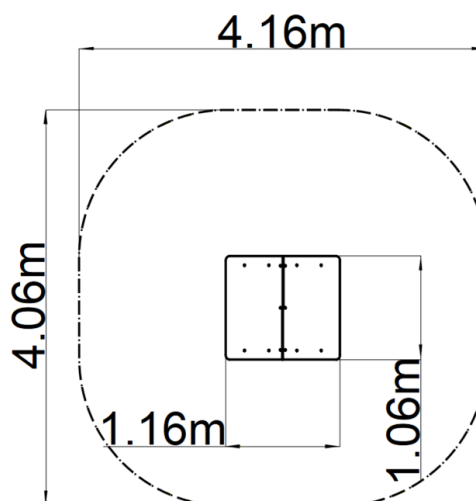

Materiál

Kovové části - konstrukční ocel
Plastové části - HDPE
Střeška - HPL

Povrchová úprava

Duplexní nástřik práškovou vypalovací barvou
Žárové zinkování

Popis

Nosná konstrukce domečku je vyrobena z konstrukční oceli, která je proti korozi chráněna povrchovou úpravou zinkováním, čímž se docílí velmi výrazného prodloužení životnosti herního prvku. Tyto konstrukce jsou uloženy do betonového lože. Veškeré další kovové prvky jsou také upravovány zinkováním nebo duplexním nástřikem práškovou vypalovací barvou dle RAL.

Lavice a bočnice jsou vyrobeny z vysoce kvalitního plastu HDPE (vysokotlaký celoprobarvený polyetylen, který se vyznačuje vysokou barevnou stálostí, odolností proti poškrábání, odolností proti UV záření a hlavně bezpečností, protože je nelámavý a nehrozí tak žádné nebezpečí zranění dětí ostrými úlomky). Střeška je vyrobena z HPL (vysokotlaký laminát, který se vyznačuje vysokou barevnou stálostí, odolností proti poškrábání, odolností proti UV záření a odolností proti vodě). Veškerý spojovací materiál je pozinkovaný nebo nerezový.

Vybavení

1x střeška, 2x bočnice, 2x lavice.