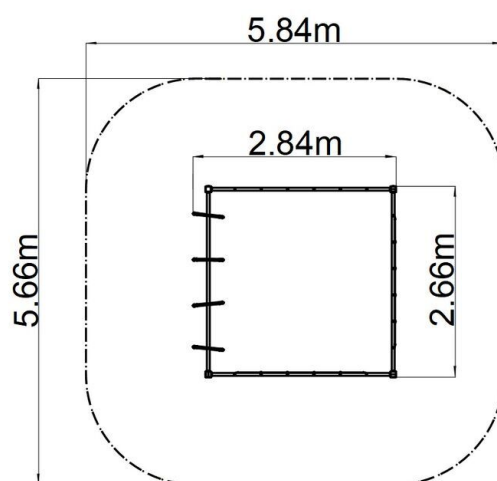

Vybavení

Na výběr jsou čtyři barevné varianty konstrukce: modrá, červená, hnědá a limetková.