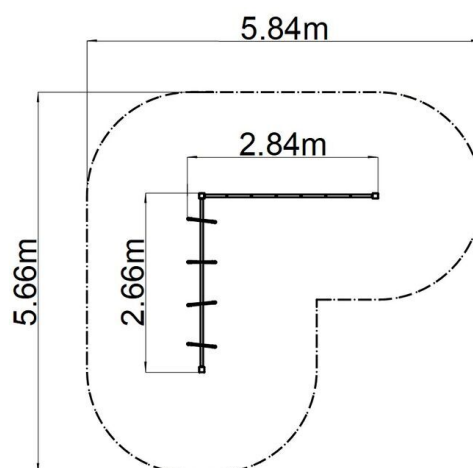

## Opičí dráha - hnědá (v.p. 1 m)

Typ výrobku OPD-8204KW-10

### Základní informace

Doporučený věk	2 - 10 let
Minimální prostor	5,82 m x 5,66 m
Rozměr zařízení d. š. v.:	2,82 m x 2,66 m x 1,3 m
Výška volného pádu:	1 m
Max. počet uživatelů:	6
Dopadová plocha:	dle normy EN 1177 - trávník
Certifikát shody s normou:	ČSN EN 1176-1 ed.2 +A1:2024 ČSN EN 1176-11:2015

### Materiál

Plastové části - polyamid  
Kovové části - konstrukční ocel  
Lana a síť - polypropylen s vnitřním ocelovým jádrem