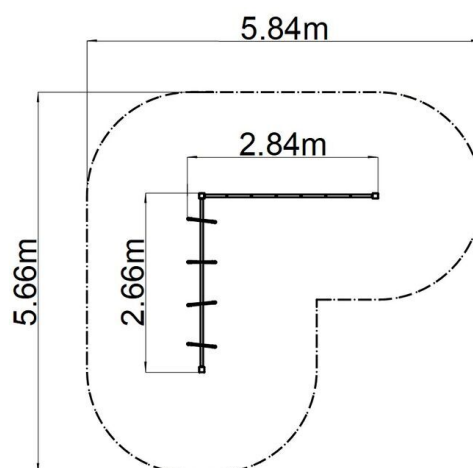

## Opičí dráha - modrá (v.p. 1 m)

Typ výrobku OPD-8204KB-10

### Základní informace

Doporučený věk	2 - 10 let
Minimální prostor	5,82 m x 5,66 m
Rozměr zařízení d. š. v.:	2,82 m x 2,66 m x 1,3 m
Výška volného pádu:	1 m
Max. počet uživatelů:	6
Dopadová plocha:	dle normy EN 1177 - trávník
Certifikát shody s normou:	ČSN EN 1176-1 ed.2 +A1:2024 ČSN EN 1176-11:2015

### Materiál

Plastové části - polyamid  
Kovové části - konstrukční ocel  
Lana a síť - polypropylen s vnitřním ocelovým jádrem