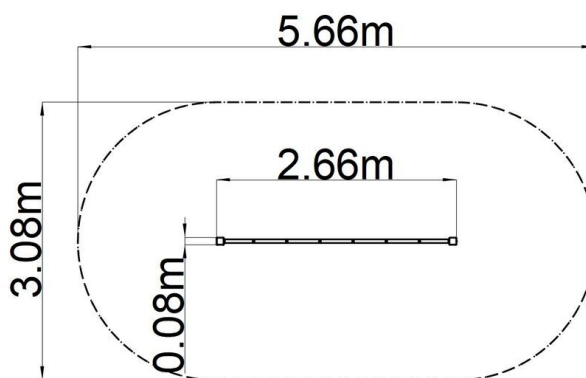

Opíčí dráha Balanční lanový had - hnědá (v.p. 1 m)

Typ výrobku OPD-8108KW-10

Základní informace

Doporučený věk	2 - 10 let
Minimální prostor	5,66 m x 3,08 m
Rozměr zařízení d. š. v.:	2,66 m x 0,08 m x 1,3 m
Výška volného pádu:	1 m
Max. počet uživatelů:	3
Dopadová plocha:	dle normy EN 1177 - trávník
Certifikát shody s normou:	ČSN EN 1176-1 ed.2 +A1:2024 ČSN EN 1176-11:2015

Materiál

Plastové části - polyamid
Kovové části - konstrukční ocel
Lana a síť - polypropylen s vnitřním ocelovým jádrem

Povrchová úprava

Duplexní nástřík práškovou vypalovací barvou
Žárové zinkování

Popis

Lana jsou vyrobena z materiálu HERKULES (16 mm lana z polypropylenu s vnitřním ocelovým jádrem) a jsou spojována plastovými spoji. Veškerý spojovací materiál je pozinkovaný nebo nerezový.

Vybavení

Na výběr jsou čtyři barevné varianty konstrukce: modrá, červená, hnědá a limetková.