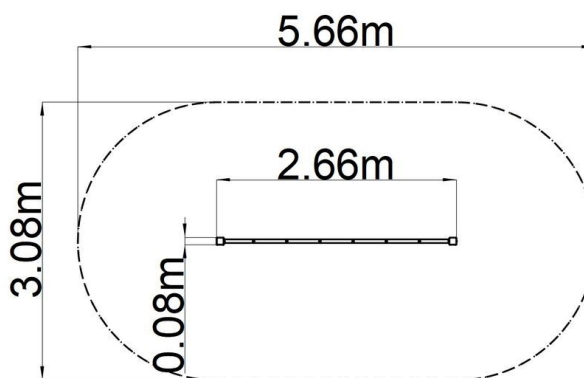

Opičí dráha Balanční lanový had - modrá (v.p. 1 m)

Typ výrobku OPD-8108KB-10

Základní informace

Doporučený věk	2 - 10 let
Minimální prostor	5,66 m x 3,08 m
Rozměr zařízení d. š. v.:	2,66 m x 0,08 m x 1,3 m
Výška volného pádu:	1 m
Max. počet uživatelů:	3
Dopadová plocha:	dle normy EN 1177 - trávník
Certifikát shody s normou:	ČSN EN 1176-1 ed.2 +A1:2024 ČSN EN 1176-11:2015

Materiál

Plastové části - polyamid
Kovové části - konstrukční ocel
Lana a síť - polypropylen s vnitřním ocelovým jádrem

Povrchová úprava

Duplexní nástřik práškovou vypalovací barvou
Žárové zinkování

Popis

Lana jsou vyrobeny z materiálu HERKULES (16 mm lana z polypropylenu s vnitřním ocelovým jádrem) a jsou spojována plastovými spoji. Veškerý spojovací materiál je pozinkovaný nebo nerezový.

Vybavení

Na výběr jsou čtyři barevné varianty konstrukce: modrá, červená, hnědá a limetková.