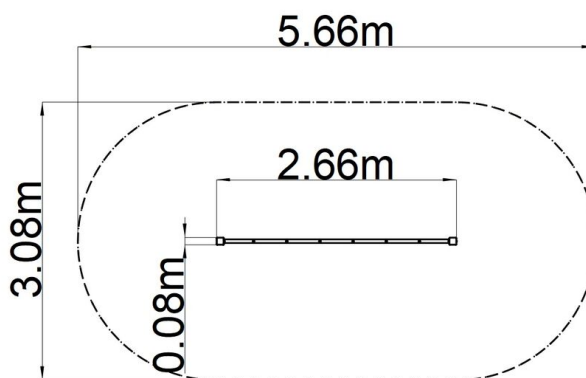

Povrchová úprava

Duplexní nástřik práškovou vypalovací barvou
Žárové zinkování

Popis

Nosná konstrukce je vyrobena z konstrukční pozinkované oceli a následně opatřena práškovou vypalovací barvou a veškeré další kovové části jsou vyrobeny z konstrukční černé oceli, ošetřené pískováním, duplexním nástřikem práškovou vypalovací barvou. Tyto konstrukce jsou uloženy do betonového lože.

Lana jsou vyrobena z materiálu HERKULES (16 mm lana z polypropylenu s vnitřním ocelovým jádrem) a jsou spojována plastovými spoji. Veškerý spojovací materiál je pozinkovaný nebo nerezový.

Vybavení

Na výběr jsou čtyři barevné varianty konstrukce: modrá, červená, hnědá a limetková.