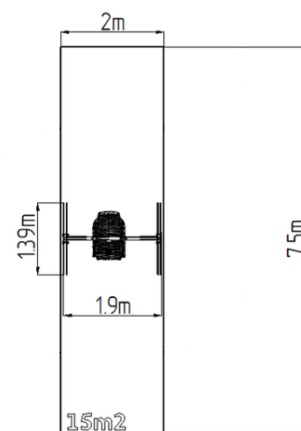

Řetězová houpačka - limetková (v.p. 1,5 m)

Typ výrobku REH-6114KE-15

Základní informace

Doporučený věk	2 - 15 let
Minimální prostor	2 m x 7,5 m
Rozměr zařízení d. š. v.:	1,9 m x 1,39 m x 2,31 m
Výška volného pádu:	1,5 m
Max. počet uživatelů:	1
Dopadová plocha:	dle normy EN 1177, 15 m ²
Certifikát shody s normou:	ČSN EN 1176-1 ed.2 +A1:2024 ČSN EN 1176-2 ed.2:2018

Materiál

Kovové části - konstrukční ocel
Sedátko - HDPE

Povrchová úprava

Duplexní nástřik práškovou vypalovací barvou
Žárové zinkování

Popis

Nosná konstrukce je vyrobena z konstrukční pozinkované oceli a následně opatřena práškovou vypalovací barvou a veškeré další kovové části jsou vyrobeny z konstrukční černé oceli, ošetřené pískováním, duplexním nástřikem práškovou vypalovací barvou. Tyto konstrukce jsou uloženy do betonového lože.