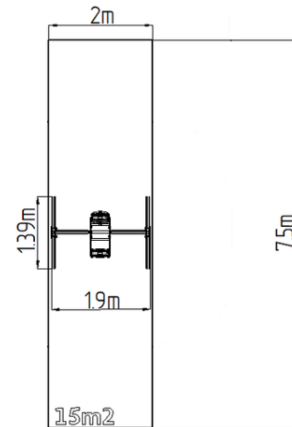

Vybavení

1x Sedátko Baby 1x Sedátko Normal Na výběr jsou tři barevné varianty konstrukce - hnědá, červená a modrá.