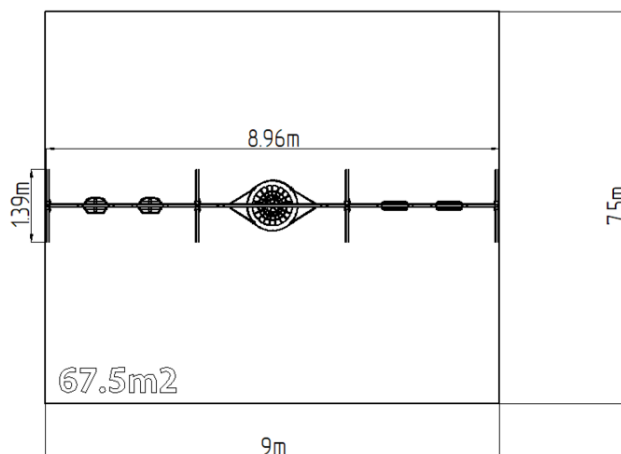

Řetězová pětihoupačka - limetková (v.p. 1,5 m)

Typ výrobku REH-6521KE-15

Základní informace

Doporučený věk	2 - 15 let
Minimální prostor	9 m x 7,5 m
Rozměr zařízení d. š. v.:	8,96 m x 1,39 m x 2,31 m
Výška volného pádu:	1,5 m
Max. počet uživatelů:	9
Dopadová plocha:	dle normy EN 1177, 67,5 m ²
Certifikát shody s normou:	ČSN EN 1176-1 ed.2 +A1:2024 ČSN EN 1176-2 ed.2:2018

Materiál

Kovové části - konstrukční ocel
Lana závěsná - polypropylen s vnitřním ocelovým jádrem
Sedátko Hnízdo - polypropylen z vysokopevnostního vlákna
Sedadlo Baby - guma s hliníkovou vložkou
Sedadlo Normal - hliníkové, obalené pryží

Povrchová úprava

Duplexní nástřik práškovou vypalovací barvou
Žárové zinkování

Popis

Nosná konstrukce je vyrobena z konstrukční pozinkované oceli a následně opatřena práškovou vypalovací barvou a veškeré další kovové části jsou vyrobeny z konstrukční černé oceli, ošetřené pískováním, duplexním nástřikem práškovou vypalovací barvou. Tyto konstrukce jsou uloženy do betonového lože.

Houpačka je zavěšena pomocí nerezových řetězů na kovovém nosníku. Sedátko „Hnízdo“ je vyrobeno z polypropylenového lana z vysokopevnostního vlákna. Sedátko Normal je hliníkové, obalené měkkou a pohodlnou pryží. Sedátko Baby je vyrobeno z pryže a je vyztuženo hliníkovou vložkou. Závěsná lana jsou vyrobena z materiálu HERKULES (16 mm lana z polypropylenu s vnitřním ocelovým jádrem). Veškerý spojovací materiál je pozinkovaný nebo nerezový.