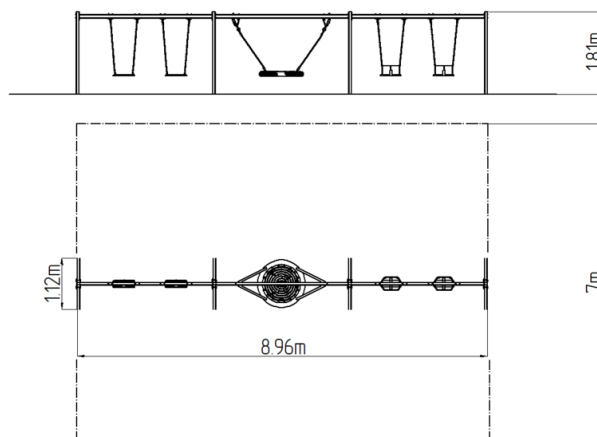

## Řetězová pětihoupačka - limetková (v.p. 1,0 m)

Typ výrobku REH-6521KE-10

### Základní informace

Doporučený věk	2 - 15 let
Minimální prostor	8,96 m x 7 m
Rozměr zařízení d. š. v.:	8,96 m x 1,12 m x 1,81 m
Výška volného pádu:	1,0 m
Max. počet uživatelů:	9
Dopadová plocha:	dle normy EN 1177 - trávník
Certifikát shody s normou:	ČSN EN 1176-1 ed.2 +A1:2024 ČSN EN 1176-2 ed.2:2018

### Materiál

Kovové části - konstrukční ocel  
Lana závěsná - polypropylen s vnitřním ocelovým jádrem  
Sedátko Hnízdo - polypropylen z vysokopevnostního vlákna  
Sedadlo Baby - guma s hliníkovou vložkou  
Sedadlo Normal - hliníkové, obalené pryží

Houpačka je zavěšena pomocí nerezových řetězů na kovovém nosníku. Sedátko „Hnízdo“ je vyrobeno z polypropylenového lana z vysokopevnostního vlákna. Sedátko Normal je hliníkové, obalené měkkou a pohodlnou pryží. Sedátko Baby je vyrobeno z pryže a je vyztuženo hliníkovou vložkou. Závěsná lana jsou vyrobena z materiálu HERKULES (16 mm lana z polypropylenu s vnitřním ocelovým jádrem). Veškerý spojovací materiál je pozinkovaný nebo nerezový.