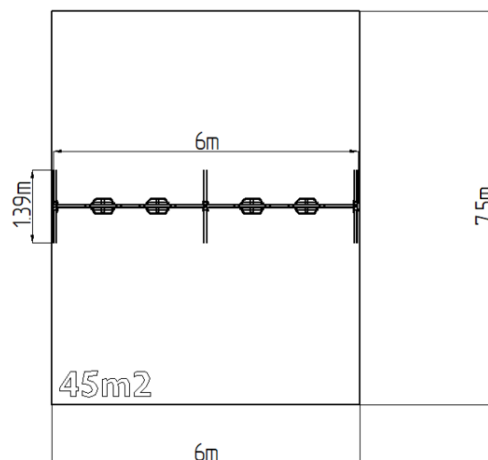

## Řetězová čtyřhoupačka - limetková (v.p. 1,5 m)

Typ výrobku REH-6413KE-15

### Základní informace

Doporučený věk	2 - 15 let
Minimální prostor	6 m x 7,5 m
Rozměr zařízení d. š. v.:	6 m x 1,39 m x 2,31 m
Výška volného pádu:	1,5 m
Max. počet uživatelů:	4
Dopadová plocha:	dle normy EN 1177, 45 m <sup>2</sup>
Certifikát shody s normou:	ČSN EN 1176-1 ed.2 +A1:2024 ČSN EN 1176-2 ed.2:2018