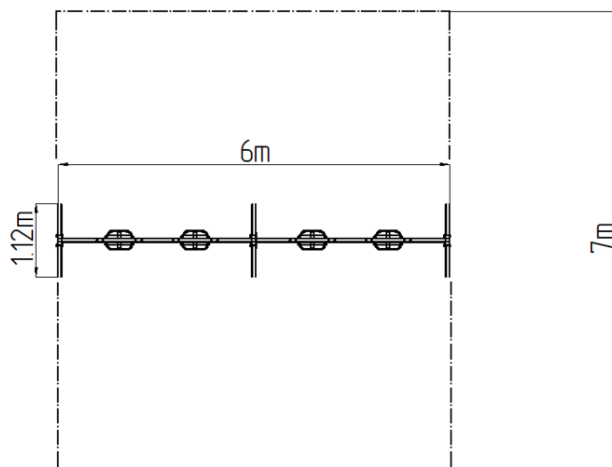

## Řetězová čtyřhoupačka - limetková (v.p. 1,0 m)

Typ výrobku REH-6413KE-10

### Základní informace

Doporučený věk	2 - 15 let
Minimální prostor	6 m x 7 m
Rozměr zařízení d. š. v.:	6 m x 1,12 m x 1,81 m
Výška volného pádu:	1,0 m
Max. počet uživatelů:	4
Dopadová plocha:	dle normy EN 1177 - trávník
Certifikát shody s normou:	ČSN EN 1176-1 ed.2 +A1:2024 ČSN EN 1176-2 ed.2:2018