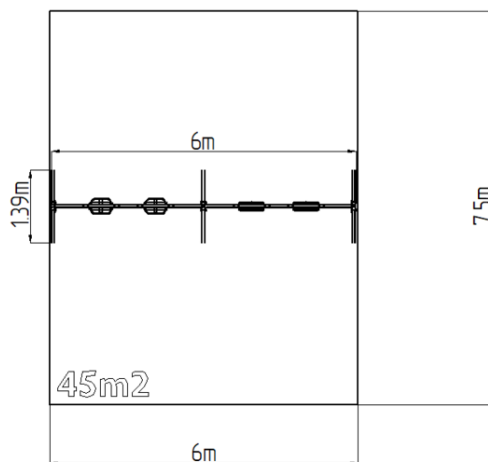

Řetězová čtyřhoupačka - limetková (v.p. 1,5 m)

Typ výrobku REH-6412KE-15

Základní informace

Doporučený věk	2 - 15 let
Minimální prostor	6 m x 7,5 m
Rozměr zařízení d. š. v.:	6 m x 1,39 m x 2,31 m
Výška volného pádu:	1,5 m
Max. počet uživatelů:	4
Dopadová plocha:	dle normy EN 1177, 45 m ²
Certifikát shody s normou:	ČSN EN 1176-1 ed.2 +A1:2024 ČSN EN 1176-2 ed.2:2018

Materiál

Kovové části - konstrukční ocel
Sedátko Normal - hliníkové, obalené pryží
Sedátko Baby - pryž s hliníkovou vložkou

Povrchová úprava

Duplexní nástřik práškovou vypalovací barvou
Žárové zinkování

Popis

Sedátko baby je vyrobeno z pryže a je vyztuženo hliníkovou vložkou. Sedátko Normal je hliníkové, obalené měkkou a pohodlnou pryží. Houpačka je zavěšena pomocí nerezových řetězů na kovovém nosníku. Veškerý spojovací materiál je pozinkovaný nebo nerezový.