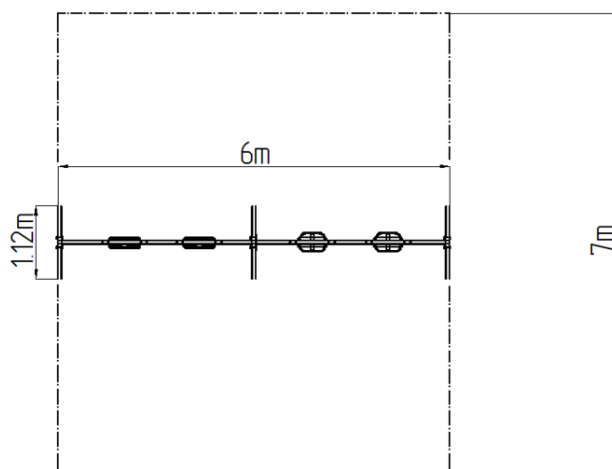

## Řetězová čtyřhoupačka - limetková (v.p. 1,0 m)

Typ výrobku REH-6412KE-10

### Základní informace

Doporučený věk	2 - 15 let
Minimální prostor	6 m x 7 m
Rozměr zařízení d. š. v.:	6 m x 1,12 m x 1,81 m
Výška volného pádu:	1,0 m
Max. počet uživatelů:	4
Dopadová plocha:	dle normy EN 1177 - trávník
Certifikát shody s normou:	ČSN EN 1176-1 ed.2 +A1:2024 ČSN EN 1176-2 ed.2:2018

Sedátko baby je vyrobeno z pryže a je vyztuženo hliníkovou vložkou. Sedátko Normal je hliníkové, obalené měkkou a pohodlnou pryží. Houpačka je zavěšena pomocí nerezových řetězů na kovovém nosníku. Veškerý spojovací materiál je pozinkovaný nebo nerezový.