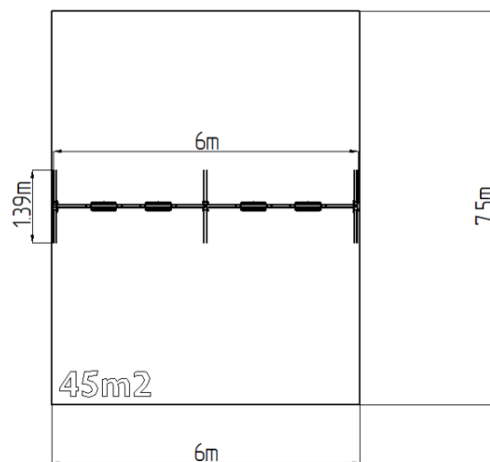

Řetězová čtyřhoupačka - limetková (v.p. 1,5 m)

Typ výrobku REH-6411KE-15

Základní informace

Doporučený věk	2 - 15 let
Minimální prostor	6 m x 7,5 m
Rozměr zařízení d. š. v.:	6 m x 1,39 m x 2,31 m
Výška volného pádu:	1,5 m
Max. počet uživatelů:	4
Dopadová plocha:	dle normy EN 1177, 45 m ²
Certifikát shody s normou:	ČSN EN 1176-1 ed.2 +A1:2024 ČSN EN 1176-2 ed.2:2018

Materiál

Kovové části - konstrukční ocel
Sedátko - hliníkové, obalené pryží

Povrchová úprava

Duplexní nástřík práškovou vypalovací barvou
Žárové zinkování

Popis

Nosná konstrukce je vyrobena z konstrukční pozinkované oceli a následně opatřena práškovou vypalovací barvou a veškeré další kovové části jsou vyrobeny z konstrukční černé oceli, ošetřené pískováním, duplexním nástříkem práškovou vypalovací barvou. Tyto konstrukce jsou uloženy do betonového lože.

Sedátko Normal je hliníkové, obalené měkkou a pohodlnou pryží. Houpačka je zavěšena pomocí nerezových řetězů na kovovém nosníku. Veškerý spojovací materiál je pozinkovaný nebo nerezový.

Vybavení

4x Sedátko Normal. Na výběr jsou tři barevné varianty konstrukce - hnědá, červená a modrá.