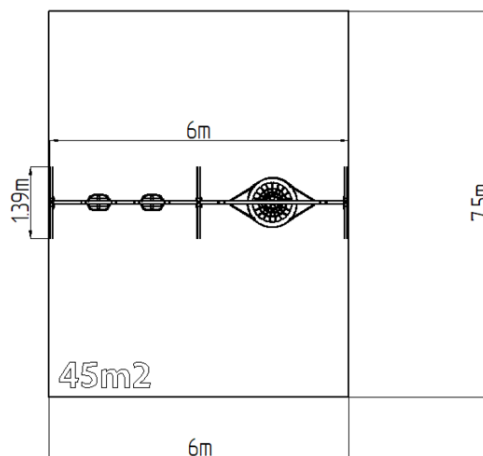

Řetězová trojhoupačka - limetková (v.p. 1,5 m)

Typ výrobku REH-6323KE-15

Základní informace

Doporučený věk	2 - 15 let
Minimální prostor	6 m x 7,5 m
Rozměr zařízení d. š. v.:	6 m x 1,39 m x 2,31 m
Výška volného pádu:	1,5 m
Max. počet uživatelů:	7
Dopadová plocha:	dle normy EN 1177, 45,5 m ²
Certifikát shody s normou:	ČSN EN 1176-1 ed.2 +A1:2024 ČSN EN 1176-2 ed.2:2018

Materiál

Kovové části - konstrukční ocel
Lana závěsná - polypropylen s vnitřním ocelovým jádrem
Sedátko Hnízdo - polypropylen z vysokopevnostního vlákna
Sedadlo - guma s hliníkovou vložkou

Povrchová úprava

Houpačka je zavěšena pomocí nerezových řetězů na kovovém nosníku. Sedátko „Hnízdo“ je vyrobeno z polypropylenového lana z vysokopevnostního vlákna. Sedátko Baby je vyrobeno z pryže a je vyztuženo hliníkovou vložkou. Závěsná lana jsou vyrobena z materiálu HERKULES (16 mm lana z polypropylenu s vnitřním ocelovým jádrem). Veškerý spojovací materiál je pozinkovaný nebo nerezový.