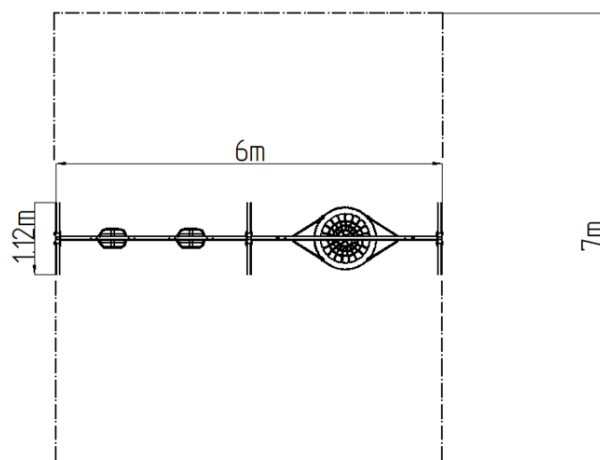

Řetězová trojhoupačka - limetková (v.p. 1 m)

Typ výrobku REH-6323KE-10

Základní informace

Doporučený věk	2 - 15 let
Minimální prostor	6 m x 7 m
Rozměr zařízení d. š. v.:	6 m x 1,12 m x 1,81 m
Výška volného pádu:	1,0 m
Max. počet uživatelů:	7
Dopadová plocha:	dle normy EN 1177 - trávník
Certifikát shody s normou:	ČSN EN 1176-1 ed.2 +A1:2024 ČSN EN 1176-2 ed.2:2018

Materiál

Kovové části - konstrukční ocel
Lana závěsná - polypropylen s vnitřním ocelovým jádrem
Sedátko Hnízdo - polypropylen z vysokopevnostního vlákna
Sedadlo - guma s hliníkovou vložkou

Povrchová úprava

Duplexní nástřik práškovou vypalovací barvou
Žárové zinkování

Popis

Nosná konstrukce je vyrobena z konstrukční pozinkované oceli a následně opatřena práškovou vypalovací barvou a veškeré další kovové části jsou vyrobeny z konstrukční černé oceli, ošetřené pískováním, duplexním nástřikem práškovou vypalovací barvou. Tyto konstrukce jsou uloženy do betonového lože.

Houpačka je zavěšena pomocí nerezových řetězů na kovovém nosníku. Sedátko „Hnízdo“ je vyrobeno z polypropylenového lana z vysokopevnostního vlákna. Sedátko Baby je vyrobeno z pryže a je vyztuženo hliníkovou vložkou. Závěsná lana jsou vyrobena z materiálu HERKULES (16 mm lana z polypropylenu s vnitřním ocelovým jádrem). Veškerý spojovací materiál je pozinkovaný nebo nerezový.