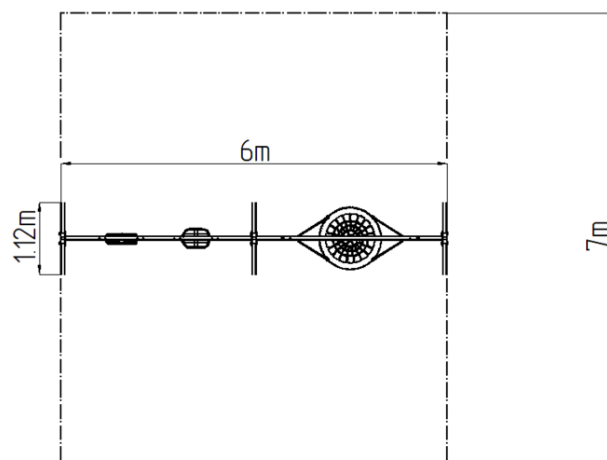

Řetězová trojhoupačka - limetková (v.p. 1 m)

Typ výrobku REH-6322KE-10

Základní informace

Doporučený věk	2 - 15 let
Minimální prostor	6 m x 7 m
Rozměr zařízení d. š. v.:	6 m x 1,12 m x 1,81 m
Výška volného pádu:	1,0 m
Max. počet uživatelů:	7
Dopadová plocha:	dle normy EN 1177 - trávník
Certifikát shody s normou:	ČSN EN 1176-1 ed.2 +A1:2024 ČSN EN 1176-2 ed.2:2018

Materiál

Kovové části - konstrukční ocel
Lana závěsná - polypropylen s vnitřním ocelovým jádrem
Sedátko Hnízdo - polypropylen z vysokopevnostního vlákna
Sedadlo Baby - guma s hliníkovou vložkou
Sedadlo Normal - hliníkové, obalené pryží

Houpačka je zavěšena pomocí nerezových řetězů na kovovém nosníku. Sedátko „Hnízdo“ je vyrobeno z polypropylenového lana z vysokopevnostního vlákna. Sedátko Normal je hliníkové, obalené měkkou a pohodlnou pryží. Sedátko Baby je vyrobeno z pryže a je vyztuženo hliníkovou vložkou. Závěsná lana jsou vyrobena z materiálu HERKULES (16 mm lana z polypropylenu s vnitřním ocelovým jádrem). Veškerý spojovací materiál je pozinkovaný nebo nerezový.