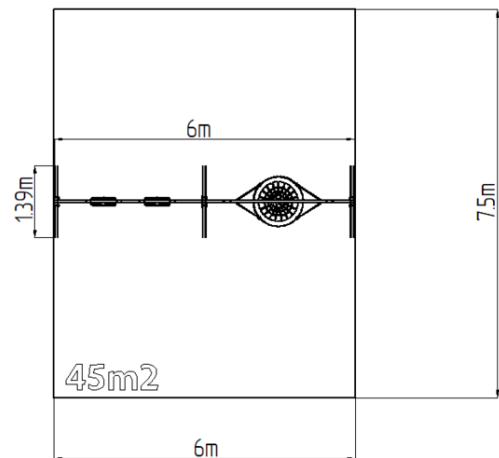

Řetězová trojhoupačka - limetková (v.p. 1,5 m)

Typ výrobku REH-6321KE-15

Základní informace

Doporučený věk	2 - 15 let
Minimální prostor	6 m x 7,5 m
Rozměr zařízení d. š. v.:	6 m x 1,39 m x 2,31 m
Výška volného pádu:	1,5 m
Max. počet uživatelů:	7
Dopadová plocha:	dle normy EN 1177, 45 m ²
Certifikát shody s normou:	ČSN EN 1176-1 ed.2 +A1:2024 ČSN EN 1176-2 ed.2:2018

Materiál

Kovové části - konstrukční ocel
Lana závěsná - polypropylen s vnitřním ocelovým jádrem
Sedátko Hnízdo - polypropylen z vysokopevnostního vlákna
Sedátko - hliníkové, obalené pryží

Povrchová úprava

Houpačka je zavěšena pomocí nerezových řetězů na kovovém nosníku. Sedátko „Hnízdo“ je vyrobeno z polypropylenového lana z vysokopevnostního vlákna. Sedátko Normal je hliníkové, obalené měkkou a pohodlnou pryží. Závěsná lana jsou vyrobena z materiálu HERKULES (16 mm lana z polypropylenu s vnitřním ocelovým jádrem). Veškerý spojovací materiál je pozinkovaný nebo nerezový.