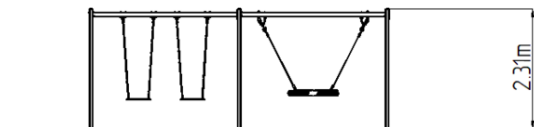

Řetězová trojhoupačka - limetková (v.p. 1,5 m)

Typ výrobku REH-6321KE-15

Základní informace

Doporučený věk	2 - 15 let
Minimální prostor	6 m x 7,5 m
Rozměr zařízení d. š. v.:	6 m x 1,39 m x 2,31 m
Výška volného pádu:	1,5 m
Max. počet uživatelů:	7
Dopadová plocha:	dle normy EN 1177, 45 m ²
Certifikát shody s normou:	ČSN EN 1176-1 ed.2 +A1:2024 ČSN EN 1176-2 ed.2:2018

Materiál

Kovové části - konstrukční ocel
Lana závěsná - polypropylen s vnitřním ocelovým jádrem
Sedátko Hnízdo - polypropylen z vysokopevnostního vlákna
Sedátko - hliníkové, obalené pryží

Povrchová úprava