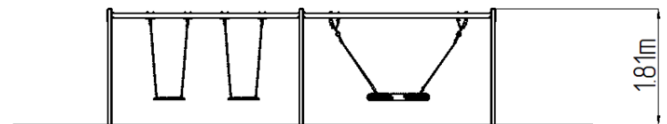

Řetězová trojhoupačka - limetková (v.p. 1,0 m)

Typ výrobku REH-6321KE-10

Základní informace

Doporučený věk	2 - 15 let
Minimální prostor	6 m x 7 m
Rozměr zařízení d. š. v.:	5,78 m x 1,2 m x 1,9 m
Výška volného pádu:	1,0 m
Max. počet uživatelů:	7
Dopadová plocha:	dle normy EN 1177 - trávník
Certifikát shody s normou:	ČSN EN 1176-1 ed.2 +A1:2024 ČSN EN 1176-2 ed.2:2018

Materiál

Kovové části - konstrukční ocel
Lana závěsná - polypropylen s vnitřním ocelovým jádrem
Sedátko Hnízdo - polypropylen z vysokopevnostního vlákna
Sedátko - hliníkové, obalené pryží

Povrchová úprava

Duplexní nástřik práškovou vypalovací barvou
Žárové zinkování

Popis

Nosná konstrukce je vyrobena z konstrukční pozinkované oceli a následně opatřena práškovou vypalovací barvou a veškeré další kovové části jsou vyrobeny z konstrukční černé oceli, ošetřené pískováním, duplexním nástřikem práškovou vypalovací barvou. Tyto konstrukce jsou uloženy do betonového lože.