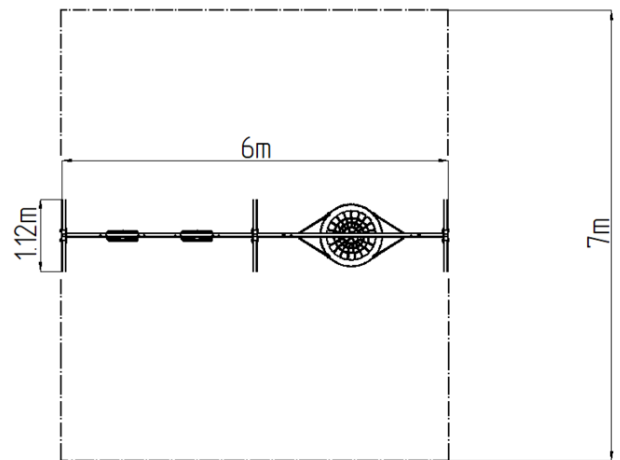

Řetězová trojhoupačka - limetková (v.p. 1,0 m)

Typ výrobku REH-6321KE-10

Základní informace

Doporučený věk	2 - 15 let
Minimální prostor	6 m x 7 m
Rozměr zařízení d. š. v.:	5,78 m x 1,2 m x 1,9 m
Výška volného pádu:	1,0 m
Max. počet uživatelů:	7
Dopadová plocha:	dle normy EN 1177 - trávník
Certifikát shody s normou:	ČSN EN 1176-1 ed.2 +A1:2024 ČSN EN 1176-2 ed.2:2018

Materiál

Kovové části - konstrukční ocel
Lana závěsná - polypropylen s vnitřním ocelovým jádrem
Sedátko Hnízdo - polypropylen z vysokopevnostního vlákna
Sedátko - hliníkové, obalené pryží

Povrchová úprava

Duplexní nástřik práškovou vypalovací barvou
Žárové zinkování

Popis

Nosná konstrukce je vyrobena z konstrukční pozinkované oceli a následně opatřena práškovou vypalovací barvou a veškeré další kovové části jsou vyrobeny z konstrukční černé oceli, ošetřené pískováním, duplexním nástřikem práškovou vypalovací barvou. Tyto konstrukce jsou uloženy do betonového lože.

Houpačka je zavěšena pomocí nerezových řetězů na kovovém nosníku. Sedátko „Hnízdo“ je vyrobeno z polypropylenového lana z vysokopevnostního vlákna. Sedátko Normal je hliníkové, obalené měkkou a pohodlnou pryží. Závěsná lana jsou vyrobena z materiálu HERKULES (16 mm lana z polypropylenu s vnitřním ocelovým jádrem). Veškerý spojovací materiál je pozinkovaný nebo nerezový.