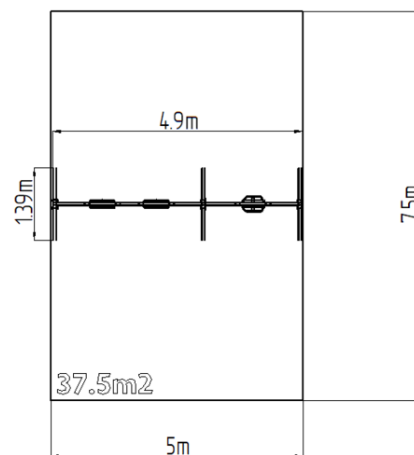

Řetězová trojhoupačka - limetková (v.p. 1,5 m)

Typ výrobku REH-6312KE-15

Základní informace

Doporučený věk	2 - 15 let
Minimální prostor	5 m x 7,5 m
Rozměr zařízení d. š. v.:	4,9 m x 1,39 m x 2,31 m
Výška volného pádu:	1,5 m
Max. počet uživatelů:	3
Dopadová plocha:	dle normy EN 1177, 37,5 m ²
Certifikát shody s normou:	ČSN EN 1176-1 ed.2 +A1:2024 ČSN EN 1176-2 ed.2:2018

Materiál

Kovové části - konstrukční ocel
Sedátko Normal - hliníkové, obalené pryží
Sedátko Baby - pryž s hliníkovou vložkou

Povrchová úprava

Duplexní nástřik práškovou vypalovací barvou
Žárové zinkování

Popis

Sedátko baby je vyrobeno z pryže a je vyztuženo hliníkovou vložkou. Sedátko Normal je hliníkové, obalené měkkou a pohodlnou pryží. Houpačka je zavěšena pomocí nerezových řetězů na kovovém nosníku. Veškerý spojovací materiál je pozinkovaný nebo nerezový.