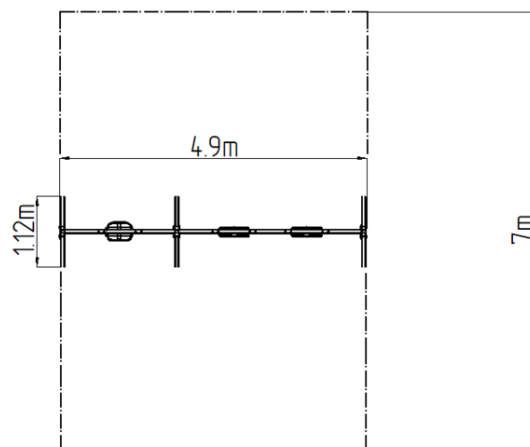

Řetězová trojhoupačka - limetková (v.p. 1,0 m)

Typ výrobku REH-6312KE-10

Základní informace

Doporučený věk	2 - 15 let
Minimální prostor	4,9 m x 7 m
Rozměr zařízení d. š. v.:	4,9 m x 1,12 m x 1,81 m
Výška volného pádu:	1,0 m
Max. počet uživatelů:	3
Dopadová plocha:	dle normy EN 1177 - trávník
Certifikát shody s normou:	ČSN EN 1176-1 ed.2 +A1:2024 ČSN EN 1176-2 ed.2:2018

Materiál

Kovové části - konstrukční ocel
Sedátko Normal - hliníkové, obalené pryží
Sedátko Baby - pryž s hliníkovou vložkou

Povrchová úprava

Duplexní nástřik práškovou vypalovací barvou
Žárové zinkování

Popis

Sedátko baby je vyrobeno z pryže a je vyztuženo hliníkovou vložkou. Sedátko Normal je hliníkové, obalené měkkou a pohodlnou pryží. Houpačka je zavěšena pomocí nerezových řetězů na kovovém nosníku. Veškerý spojovací materiál je pozinkovaný nebo nerezový.