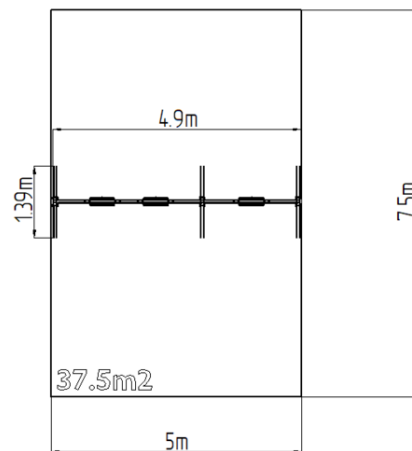

### Základní informace

Doporučený věk	2 - 15 let
Minimální prostor	5 m x 7,5 m
Rozměr zařízení d. š. v.:	4,9 m x 1,39 m x 2,31 m
Výška volného pádu:	1,5 m
Max. počet uživatelů:	3
Dopadová plocha:	dle normy EN 1177, 37,5 m <sup>2</sup>
Certifikát shody s normou:	ČSN EN 1176-1 ed.2 +A1:2024 ČSN EN 1176-2 ed.2:2018