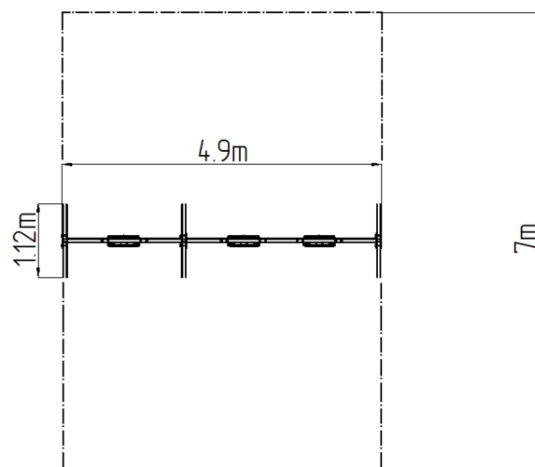

Řetězová trojhoupačka - limetková (v.p. 1,0 m)

Typ výrobku REH-6311KE-10

Základní informace

| | |
|----------------------------|--------------------------------------------------------|
| Doporučený věk | 2 - 15 let |
| Minimální prostor | 4,9 m x 7 m |
| Rozměr zařízení d. š. v.: | 4,9 m x 1,12 m x 1,81 m |
| Výška volného pádu: | 1,0 m |
| Max. počet uživatelů: | 3 |
| Dopadová plocha: | dle normy EN 1177 - trávník |
| Certifikát shody s normou: | ČSN EN 1176-1 ed.2 +A1:2024 ČSN EN 1176-2 ed.2:2018 |

Materiál

Kovové části - konstrukční ocel
Sedátko - hliníkové, obalené pryží

Povrchová úprava

Duplexní nástřík práškovou vypalovací barvou
Žárové zinkování

Popis

Nosná konstrukce je vyrobena z konstrukční pozinkované oceli a následně opatřena práškovou vypalovací barvou a veškeré další kovové části jsou vyrobeny z konstrukční černé oceli, ošetřené pískováním, duplexním nástříkem práškovou vypalovací barvou. Tyto konstrukce jsou uloženy do betonového lože.

Sedátko Normal je hliníkové, obalené měkkou a pohodlnou pryží. Houpačka je zavěšena pomocí nerezových řetězů na kovovém nosníku. Veškerý spojovací materiál je pozinkovaný nebo nerezový.

Vybavení

3x Sedátko Normal. Na výběr jsou tři barevné varianty konstrukce - hnědá, červená a modrá.