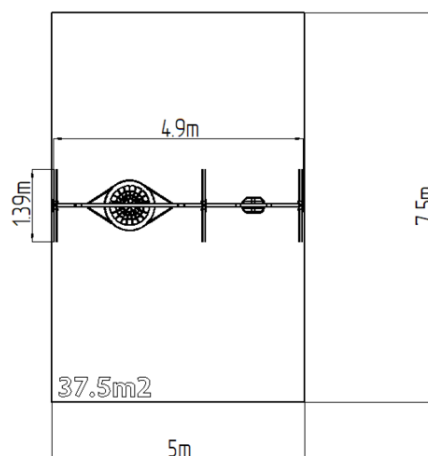

## Řetězová dvojhoupačka - limetková (v.p. 1,5 m)

Typ výrobku REH-6222KE-15

### Základní informace

Doporučený věk	2 - 15 let
Minimální prostor	5 m x 7,5 m
Rozměr zařízení d. š. v.:	4,9 m x 1,39 m x 2,31 m
Výška volného pádu:	1,5 m
Max. počet uživatelů:	6
Dopadová plocha:	dle normy EN 1177, 37,5 m <sup>2</sup>
Certifikát shody s normou:	ČSN EN 1176-1 ed.2 +A1:2024 ČSN EN 1176-2 ed.2:2018

### Materiál

Kovové části - konstrukční ocel  
Lana závěsná - polypropylen s vnitřním ocelovým jádrem  
Sedátko Hnízdo - polypropylen z vysokopevnostního vlákna  
Sedadlo - guma s hliníkovou vložkou