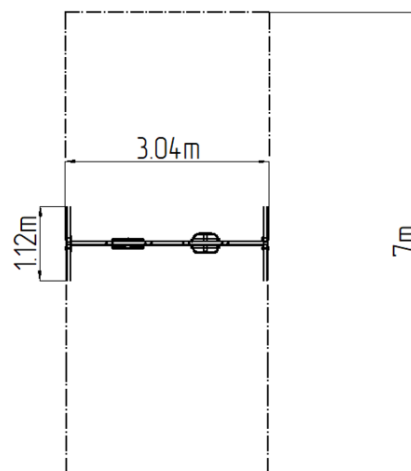

## Řetězová dvojhoupačka - limetková (v.p. 1,0 m)

Typ výrobku REH-6212KE-10

### Základní informace

Doporučený věk	2 - 15 let
Minimální prostor	3,04 m x 7 m
Rozměr zařízení d. š. v.:	3,04 m x 1,12 m x 1,81 m
Výška volného pádu:	1,0 m
Max. počet uživatelů:	2
Dopadová plocha:	dle normy EN 1177 - trávník
Certifikát shody s normou:	ČSN EN 1176-1 ed.2 +A1:2024 ČSN EN 1176-2 ed.2:2018