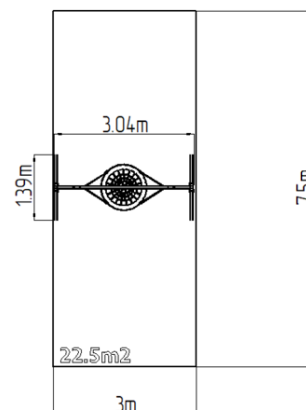

## Řetězová houpačka Hnízdo - limetková (v.p. 1,5 m)

Typ výrobku REH-6170KE-15

### Základní informace

Doporučený věk	2 - 15 let
Minimální prostor	3 m x 7,5 m
Rozměr zařízení d. š. v.:	3,04 m x 1,39 m x 2,31 m
Výška volného pádu:	1,5 m
Max. počet uživatelů:	5
Dopadová plocha:	dle normy EN 1177, 22,5 m <sup>2</sup>
Certifikát shody s normou:	ČSN EN 1176-1 ed.2 +A1:2024 ČSN EN 1176-2 ed.2:2018

### Materiál

Kovové části - konstrukční ocel  
Lana závěsná - polypropylen s vnitřním ocelovým jádrem  
Sedátko Hnízdo - polypropylen z vysokopevnostního vlákna