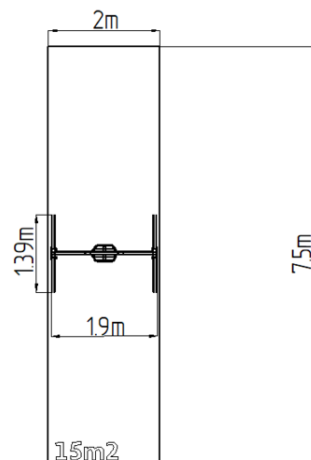

Vybavení

1x Sedátko Baby. Na výběr jsou tři barevné varianty konstrukce - hnědá, červená a modrá.