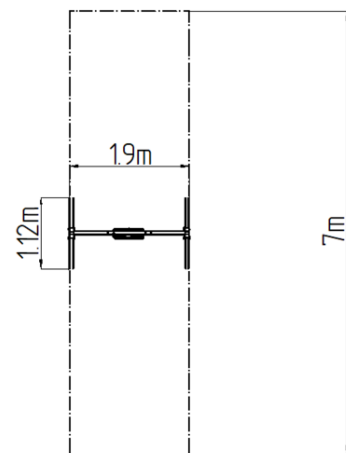

## Řetězová houpačka - limetková (v.p. 1,0 m)

Typ výrobku REH-6111KE-10

### Základní informace

Doporučený věk	2 - 15 let
Minimální prostor	1,9 m x 7 m
Rozměr zařízení d. š. v.:	1,9 m x 1,12 m x 1,81 m
Výška volného pádu:	1,0 m
Max. počet uživatelů:	1
Dopadová plocha:	dle normy EN 1177 - trávník
Certifikát shody s normou:	ČSN EN 1176-1 ed.2 +A1:2024 ČSN EN 1176-2 ed.2:2018