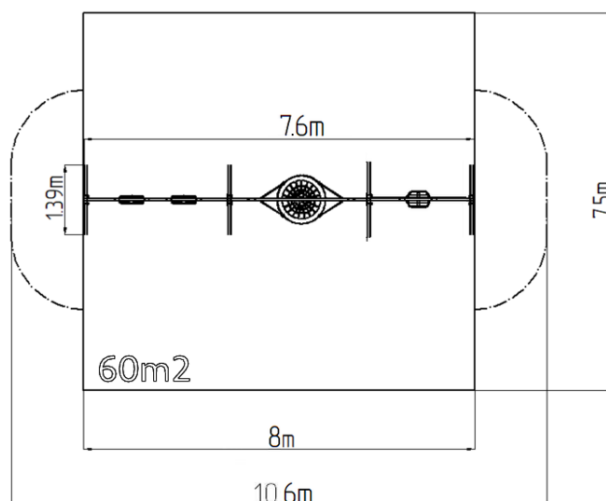

## Řetězová čtyřhoupačka - červená (v.p. 1,5 m)

Typ výrobku REH-6425KR-15

### Základní informace

Doporučený věk	2 - 15 let
Minimální prostor	8 m x 7,5 m
Rozměr zařízení d. š. v.:	7,6 m x 1,39 m x 2,31 m
Výška volného pádu:	1,5 m
Max. počet uživatelů:	9
Dopadová plocha:	dle normy EN 1177, 60 m <sup>2</sup>
Certifikát shody s normou:	ČSN EN 1176-1 ed.2 +A1:2024 ČSN EN 1176-2 ed.2:2018

### Materiál

Kovové části - konstrukční ocel  
Lana závěsná - polypropylen s vnitřním ocelovým jádrem  
Sedátko Hnízdo - polypropylen z vysokopevnostního vlákna  
Sedadlo Baby - guma s hliníkovou vložkou  
Sedadlo Normal - hliníkové, obalené pryží

Houpačka je zavěšena pomocí nerezových řetězů na kovovém nosníku. Sedátko „Hnízdo“ je vyrobeno z polypropylenového lana z vysokopevnostního vlákna. Sedátko Normal je hliníkové, obalené měkkou a pohodlnou pryží. Sedátko Baby je vyrobeno z pryže a je vyztuženo hliníkovou vložkou. Závěsná lana jsou vyrobena z materiálu HERKULES (16 mm lana z polypropylenu s vnitřním ocelovým jádrem). Veškerý spojovací materiál je pozinkovaný nebo nerezový.