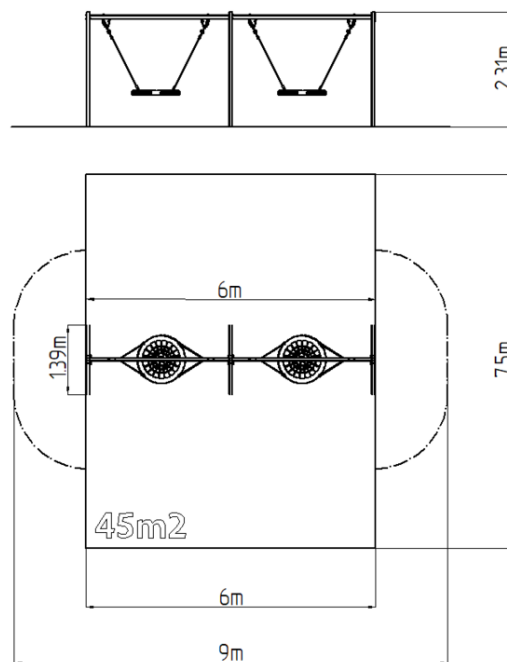

Řetězová dvojhoupačka - červená (v.p. 1,5 m)

Typ výrobku REH-6270KR-15

Základní informace

Doporučený věk	2 - 15 let
Minimální prostor	6 m x 7,5 m
Rozměr zařízení d. š. v.:	6 m x 1,39 m x 2,31 m
Výška volného pádu:	1,5 m
Max. počet uživatelů:	6
Dopadová plocha:	dle normy EN 1177, 45 m ²
Certifikát shody s normou:	ČSN EN 1176-1 ed.2 +A1:2024 ČSN EN 1176-2 ed.2:2018

Materiál

Kovové části - konstrukční ocel
Lana závěsná - polypropylen s vnitřním ocelovým jádrem
Sedátko Hnízdo - polypropylen z vysokopevnostního vlákna

Povrchová úprava

Duplexní nástřik práškovou vypalovací barvou
Žárové zinkování

Houpačka je zavěšena pomocí nerezových řetězů na kovovém nosníku. Sedátko „Hnízdo“ je vyrobeno z polypropylenového lana z vysokopevnostního vlákna. Závěsná lana jsou vyrobena z materiálu HERKULES (16 mm lana z polypropylenu s vnitřním ocelovým jádrem). Veškerý spojovací materiál je pozinkovaný nebo nerezový.

Vybavení

2x sedátko "Hnízdo" (průměr 1 m). Na výběr jsou čtyři barevné varianty konstrukce - hnědá, modrá, červená a limetková.