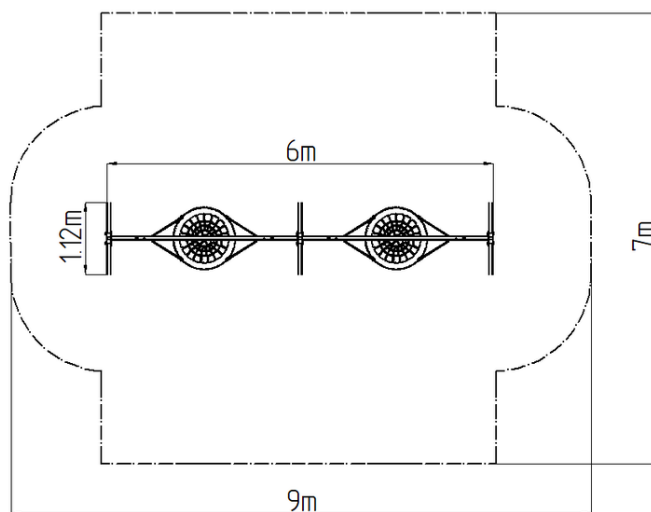

Řetězová dvojhoupačka - červená (v.p. 1,0 m)

Typ výrobku REH-6270KR-10

Základní informace

Doporučený věk	2 - 15 let
Minimální prostor	9 m x 7 m
Rozměr zařízení d. š. v.:	6 m x 1,12 m x 1,81 m
Výška volného pádu:	1,0 m
Max. počet uživatelů:	6
Dopadová plocha:	dle normy EN 1177 - trávník
Certifikát shody s normou:	ČSN EN 1176-1 ed.2 +A1:2024 ČSN EN 1176-2 ed.2:2018

Materiál

Kovové části - konstrukční ocel
Lana závěsná - polypropylen s vnitřním ocelovým jádrem
Sedátko Hnízdo - polypropylen z vysokopevnostního vlákna

Povrchová úprava

Duplexní nástřik práškovou vypalovací barvou
Žárové zinkování

Houpačka je zavěšena pomocí nerezových řetězů na kovovém nosníku. Sedátko „Hnízdo“ je vyrobeno z polypropylenového lana z vysokopevnostního vlákna. Závěsná lana jsou vyrobena z materiálu HERKULES (16 mm lana z polypropylenu s vnitřním ocelovým jádrem). Veškerý spojovací materiál je pozinkovaný nebo nerezový.

Vybavení

2x sedátko "Hnízdo" (průměr 1 m). Na výběr jsou čtyři barevné varianty konstrukce - hnědá, modrá, červená a limetková.