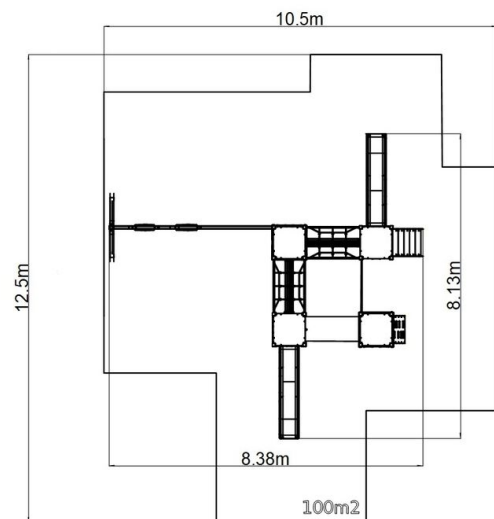

Povrchová úprava

Duplexní nástřik práškovou vypalovací barvou
Žárové zinkování

Popis

Nosná konstrukce je vyrobena z konstrukční pozinkované oceli a následně opatřena práškovou vypalovací barvou a veškeré další kovové části jsou vyrobeny z konstrukční černé oceli, ošetřené pískováním, duplexním nástřikem práškovou vypalovací barvou. Tyto konstrukce jsou uloženy do betonového lože.

Skluzavky jsou vyrobeny ze sklolaminátu. Čela skluzavek, nášlapy atd. jsou vyrobeny z vysoce kvalitního plastu HDPE (vysokotlaký, celoprobarevný polyetylen, který se vyznačuje vysokou barevnou stálostí, odolností proti UV záření a hlavně bezpečností, protože je nelámaný a nehrozí tak žádné nebezpečí zranění dětí ostrými úlomky). Šplhací síť a lanový most jsou vyrobeny z materiálu HERKULES (16 mm lana z polypropylenu s vnitřním ocelovým jádrem) a jsou spojovány plastovými nebo hliníkovými spoji. Podesty a šikmá lezecká stěna jsou vyrobeny z HPL (vysokotlaký laminát, který se vyznačuje vysokou barevnou stálostí, odolností proti poškrábání a odolností proti vodě). Sedátko Normal je hliníkové, obalené měkkou a pohodlnou pryží. Houpačka je zavěšena pomocí nerezových řetězů na kovovém nosníku. Horolezecké chyty jsou vyrobeny z polyesteru, což zaručuje dlouhou životnost, stálobarevnost i šetrný povrch pro kůži na rukou. Veškerý spojovací materiál je pozinkovaný nebo nerezový.

Vybavení

4x věž, 2x skluzavka, 2x cimbuří, 3x bariéra, kolmý tyčový výlez, šikmý výlez s nášlapy a bočnicemi, šikmá lezecká stěna, lanový most, lanový most, prolézací tunel mezi věžemi, kolmá šplhací síť, kovové ráhno, 2x sedátko Normal.