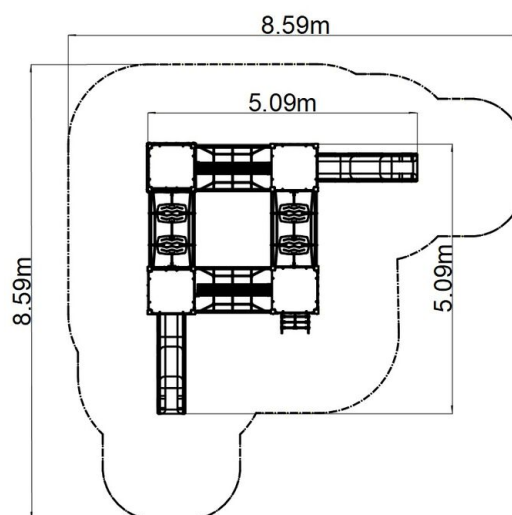

Povrchová úprava

Duplexní nástřik práškovou vypalovací barvou
Žárové zinkování

Popis

Nosná konstrukce je vyrobena z konstrukční pozinkované oceli a následně opatřena práškovou vypalovací barvou a veškeré další kovové části jsou vyrobeny z konstrukční černé oceli, ošetřené pískováním, duplexním nástřikem práškovou vypalovací barvou. Tyto konstrukce jsou uloženy do betonového lože.

Skluzavky jsou vyrobeny ze sklolaminátu. Čelo skluzavky, bariéry, atd. jsou vyrobeny z vysoce kvalitního plastu HDPE (celoprobávený polyetylen s vysokou hustotou, který se vyznačuje vysokou barevnou stálostí, odolností proti UV záření a hlavně bezpečností, protože je nelámaný a nehrozí tak žádné nebezpečí zranění dětí ostrými úlomky). Šplhací síť a lanový most jsou vyrobeny z materiálu HERKULES (16 mm lana z polypropylenu s vnitřním ocelovým jádrem) a jsou spojovány plastovými nebo hliníkovými spoji. Podesty jsou vyrobeny z HPL (vysokotlaký laminát, který se vyznačuje vysokou barevnou stálostí, odolností proti poškrábání, odolností proti UV záření a odolností proti vodě). Horolezecké chyty jsou vyrobeny z polyesteru, což zaručuje dlouhou životnost, stálobarevnost i šetrný povrch pro kůži na ruku. Veškerý spojovací materiál je pozinkovaný nebo nerezový.

Vybavení

4x věž, 2x skluzavka, 4x bariéra, šikmý síťový výlez, 2x lanový most mezi věžemi, kolmá lezecká stěna na věži s nášlapy, 2x cimbuří, 2x lanový most s nášlapy.